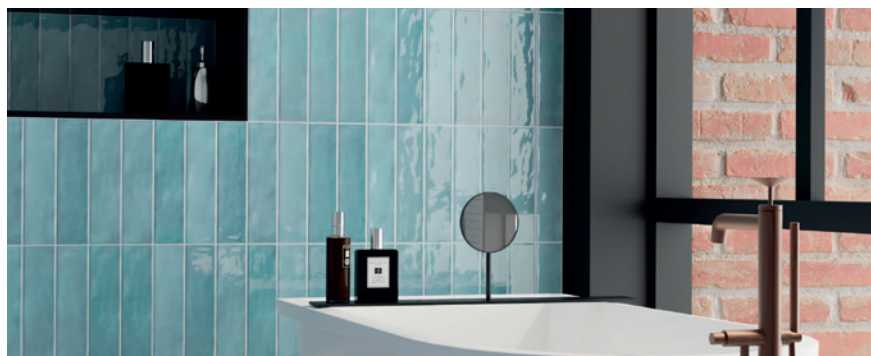

Mint

75 x 300mm
(22 faces)
CARMMI7530 (gloss)